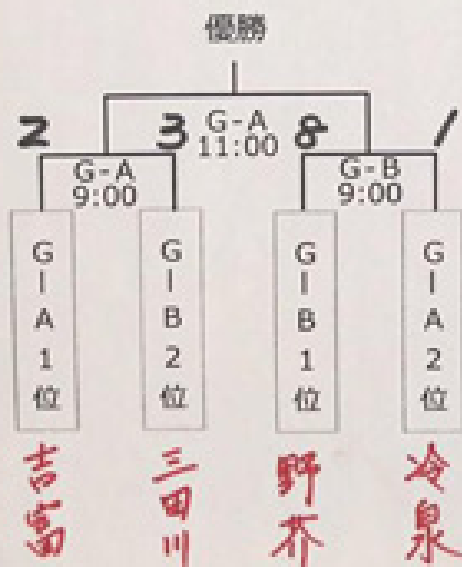

◇2/16日予選リンク戦 ※試合時間：90分

◇グラウンド-A (G-A)

日田咸宜ジュニアクラブ

■対戦表

| 開始時間 | 1塁側 | | 3塁側 |
|-------|-----|---|-----|
| 8:50 | ① | 対 | ② |
| 10:25 | ③ | 対 | ② |
| 12:00 | ⑤ | 対 | ① |
| 13:35 | ④ | 対 | ③ |
| 15:10 | ④ | 対 | ⑤ |

◇グラウンド-B (G-B)

鳥飼ジャガーズ

■対戦表

| 開始時間 | 1塁側 | | 3塁側 |
|-------|-----|---|-----|
| 8:50 | ⑥ | 対 | ⑦ |
| 10:25 | ⑧ | 対 | ⑦ |
| 12:00 | ⑩ | 対 | ⑥ |
| 13:35 | ⑨ | 対 | ⑧ |
| 15:10 | ⑨ | 対 | ⑩ |

◇2/17日決勝トーナメント ※試合時間：90分

◇トーナメント表の左チームが1塁側ベンチ使用

◇決勝戦が終了したい表彰式及び閉会式を執り行います。

■大会の詳細につきましては大会要綱をご確認ください。

ご不明なことがあれば遠慮なく大会スタッフにお声かけ下さい。