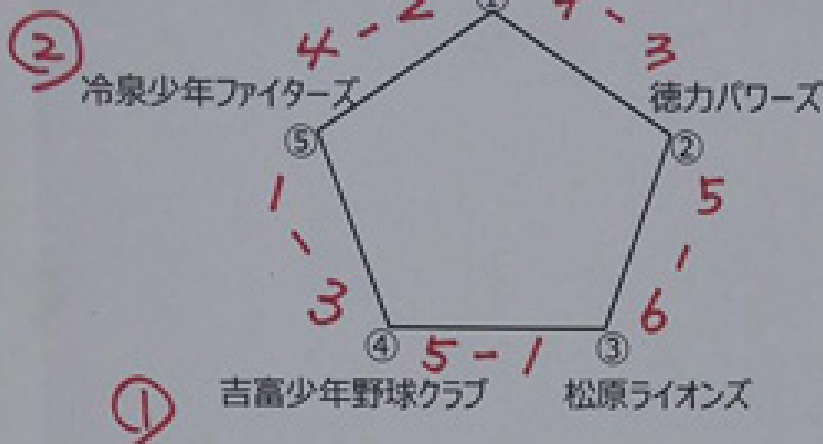

◇2/16日予選リンク戦 ※試合時間：90分

◇グラウンド-A (G-A)

日田咸宜ジュニアクラブ

■対戦表

| 開始時間 | 1塁側 | | 3塁側 |
|-------|-----|---|-----|
| 8:50 | ① | 対 | ② |
| 10:25 | ③ | 対 | ② |
| 12:00 | ⑤ | 対 | ① |
| 13:35 | ④ | 対 | ③ |
| 15:10 | ④ | 対 | ⑤ |

◇グラウンド-B (G-B)

鳥飼ジャガーズ

■対戦表

| 開始時間 | 1塁側 | | 3塁側 |
|-------|-----|---|-----|
| 8:50 | ⑥ | 対 | ⑦ |
| 10:25 | ⑧ | 対 | ⑦ |
| 12:00 | ⑩ | 対 | ⑥ |
| 13:35 | ⑨ | 対 | ⑧ |
| 15:10 | ⑨ | 対 | ⑩ |

◇2/17日決勝トーナメント ※試合時間：90分

◇トーナメント表の左チームが1塁側ベンチ使用

◇決勝戦が終了したい表彰式及び閉会式を執り行います。

■大会の詳細につきましては大会要綱をご確認ください。

ご不明なことがあれば遠慮なく大会スタッフにお声かけ下さい。