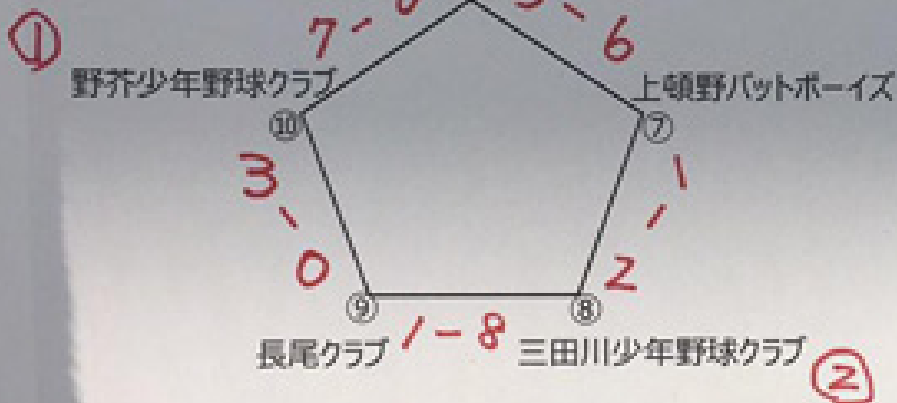

◇2/16日予選リンク戦 ※試合時間：90分

◇グラウンド-A (G-A)

日田咸宜ジュニアクラブ

■対戦表

| 開始時間 | 1塁側 | | 3塁側 |
|-------|-----|---|-----|
| 8:50 | ① | 対 | ② |
| 10:25 | ③ | 対 | ② |
| 12:00 | ⑤ | 対 | ① |
| 13:35 | ④ | 対 | ③ |
| 15:10 | ④ | 対 | ⑤ |

◇グラウンド-B (G-B)

鳥飼ジャガーズ

■対戦表

| 開始時間 | 1塁側 | | 3塁側 |
|-------|-----|---|-----|
| 8:50 | ⑥ | 対 | ⑦ |
| 10:25 | ⑧ | 対 | ⑦ |
| 12:00 | ⑩ | 対 | ⑥ |
| 13:35 | ⑨ | 対 | ⑧ |
| 15:10 | ⑨ | 対 | ⑩ |

◇2/17日決勝トーナメント ※試合時間：90分